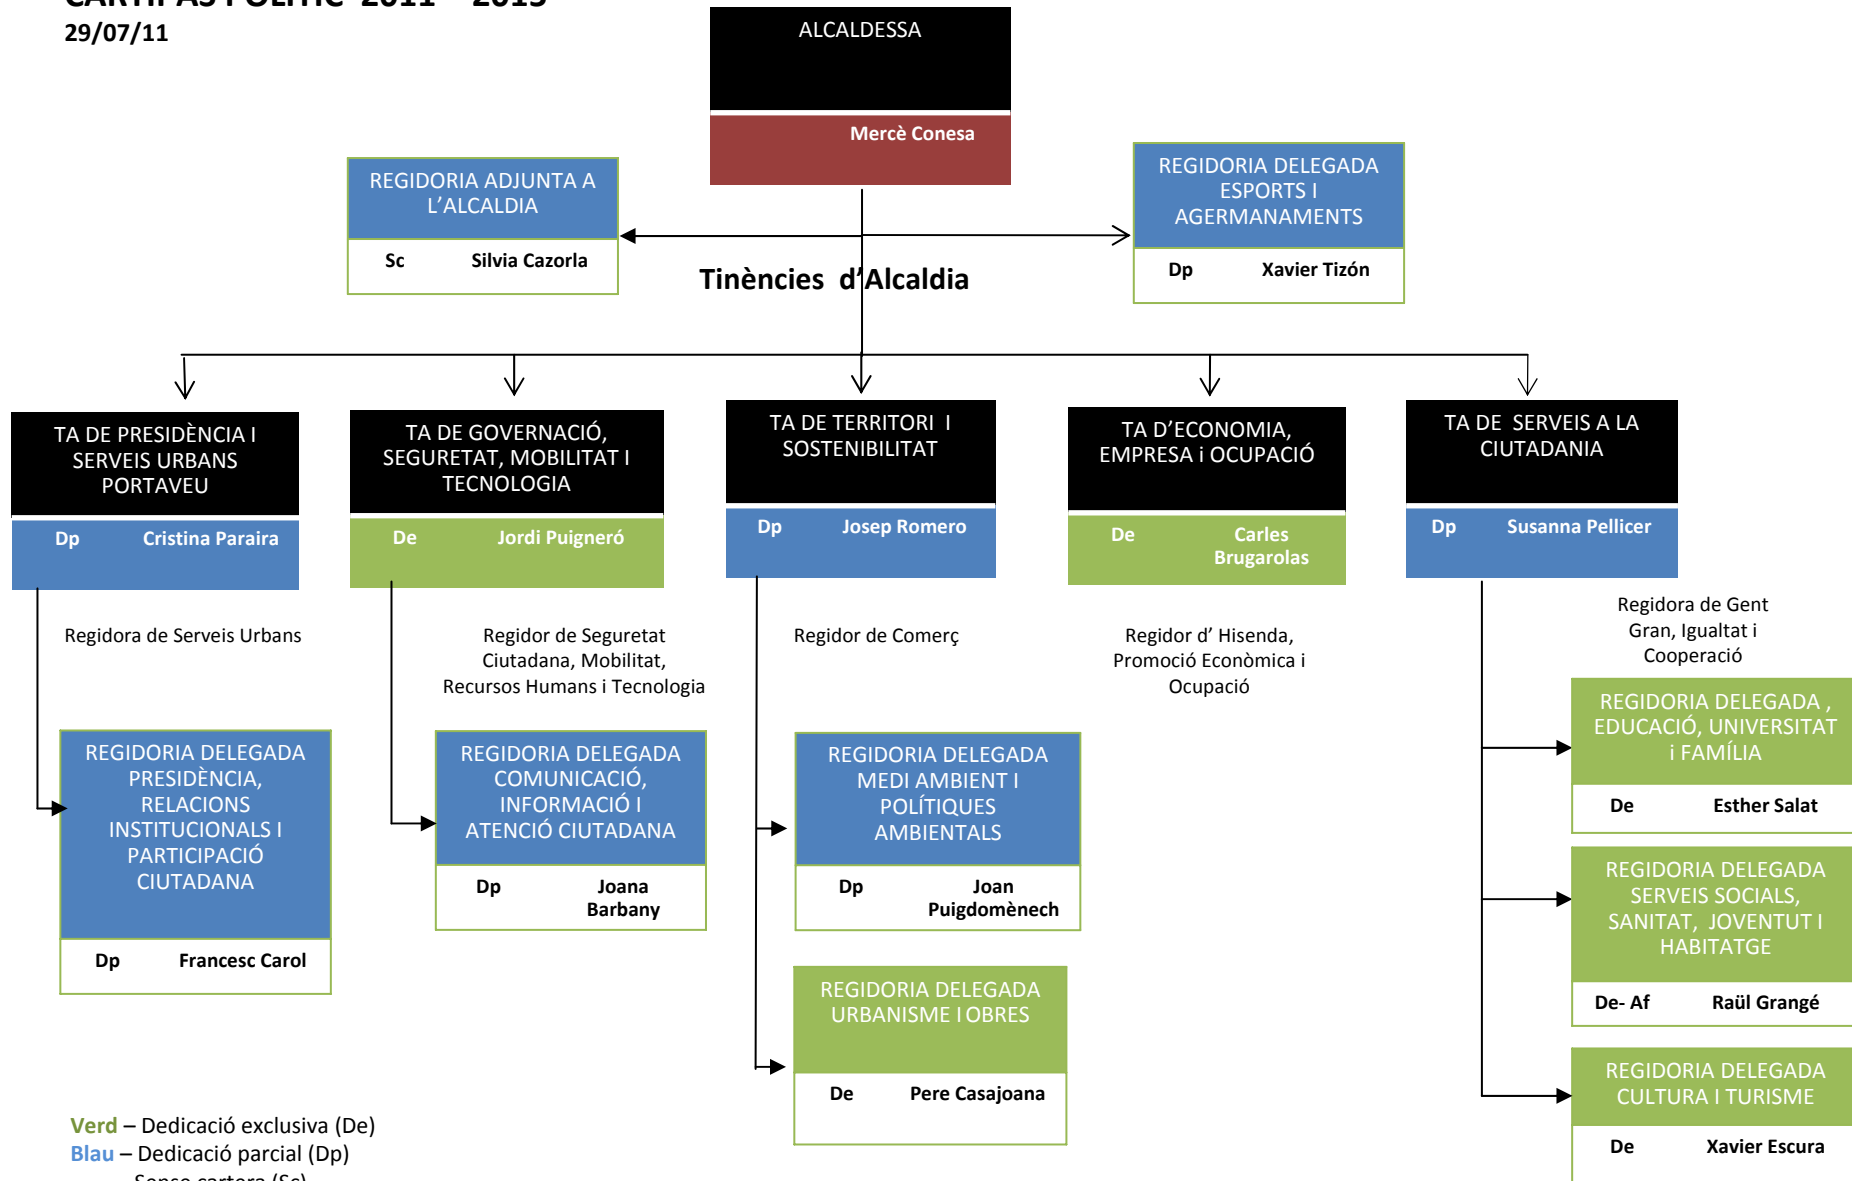

Organigrama polític i de gestió

29 de juliol de 2011, Sant Cugat del Vallès

CARTIPÀS POLÍTIC 2011 – 2015
29/07/11

Verd – Dedicació exclusiva (De)
Blau – Dedicació parcial (Dp)
 Sense cartera (Sc)
 Acumulació de funcions (Af)

ORGANIGRAMA 2011 – 2015
29/07/2011